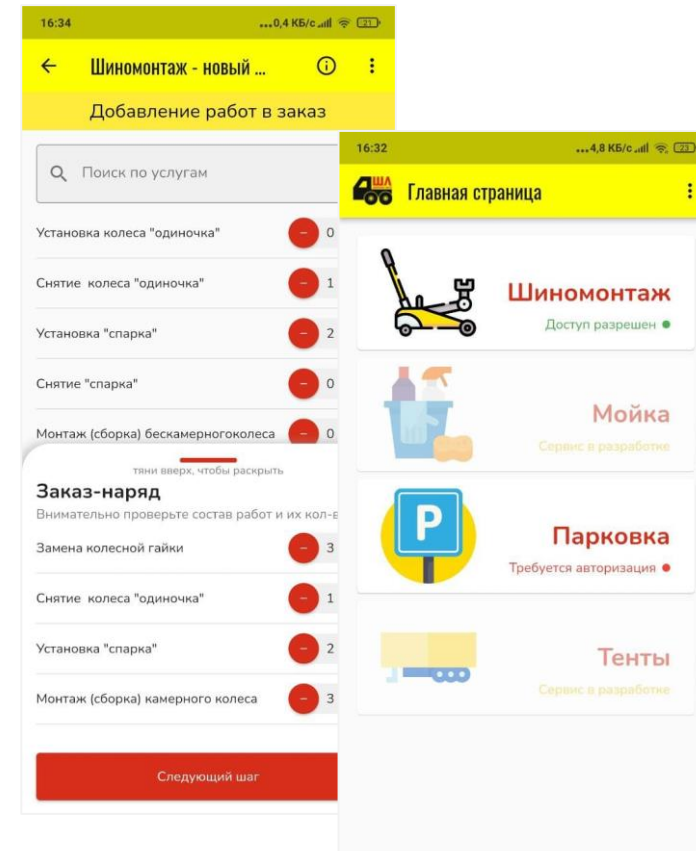

Онлайн заказы

Поиск на карте

Личный кабинет

Бонусная система

Push-уведомления

Интеграции со сторонними сервисами

- Интеграция с 1С-Битрикс24
- Индикация занятости переговорной комнаты
- Список ближайших событий

- Бронирование переговорной комнаты
в календаре 1С-Битрикс24 с мобильного устройства и планшета

Мобильные приложения

Интеграция приложений с 1С:Предприятие

Navigator

Сканер билетов на мероприятия Академии РосАтома и выгрузка участников в Excel

Приложение для клиентов и прорабов для отслеживания процесса стройки и более оперативного предоставления отчётности

Приложение позволяет создавать наряды на шиномонтаж, мойку и парковку и отправлять данные в 1С