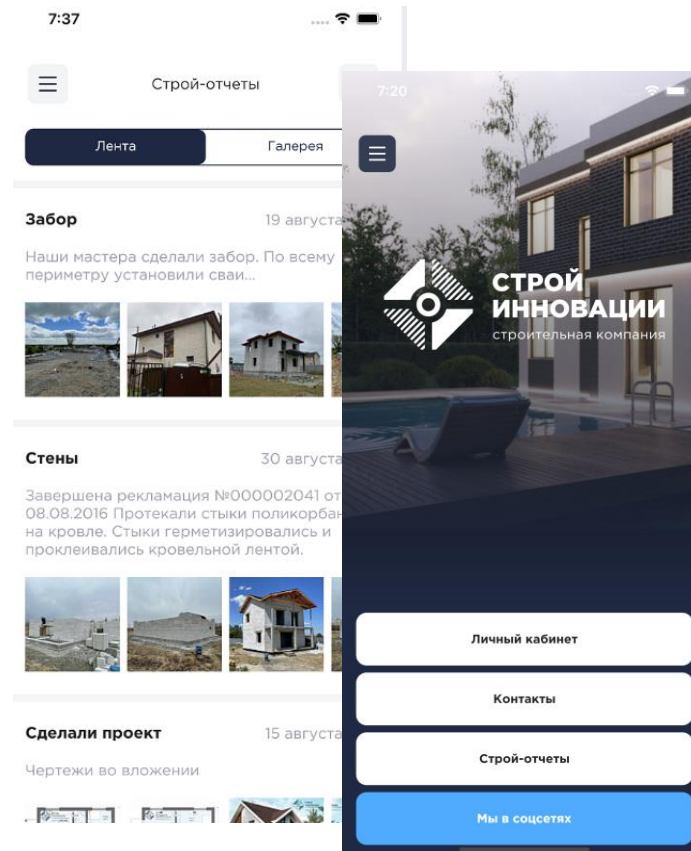

- Бронирование переговорной комнаты
в календаре 1С-Битрикс24 с мобильного устройства и планшета

Мобильные приложения

Интеграция приложений с 1С:Предприятие

Navigator

Сканер билетов на мероприятия Академии РосАтома и выгрузка участников в Excel

Приложение для клиентов и прорабов для отслеживания процесса стройки и более оперативного предоставления отчётности

Приложение позволяет создавать наряды на шиномонтаж, мойку и парковку и отправлять данные в 1С