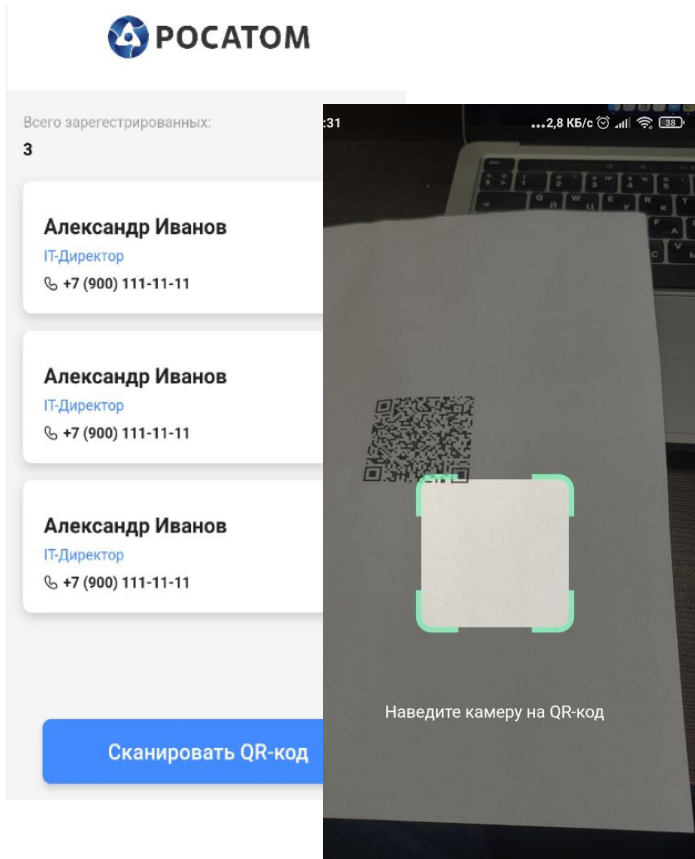

- Бронирование переговорной комнаты
в календаре 1С-Битрикс24 с мобильного устройства и планшета

Мобильные приложения

Интеграция приложений с 1С:Предприятие

Navigator

Сканер билетов на мероприятия Академии РосАтома и выгрузка участников в Excel