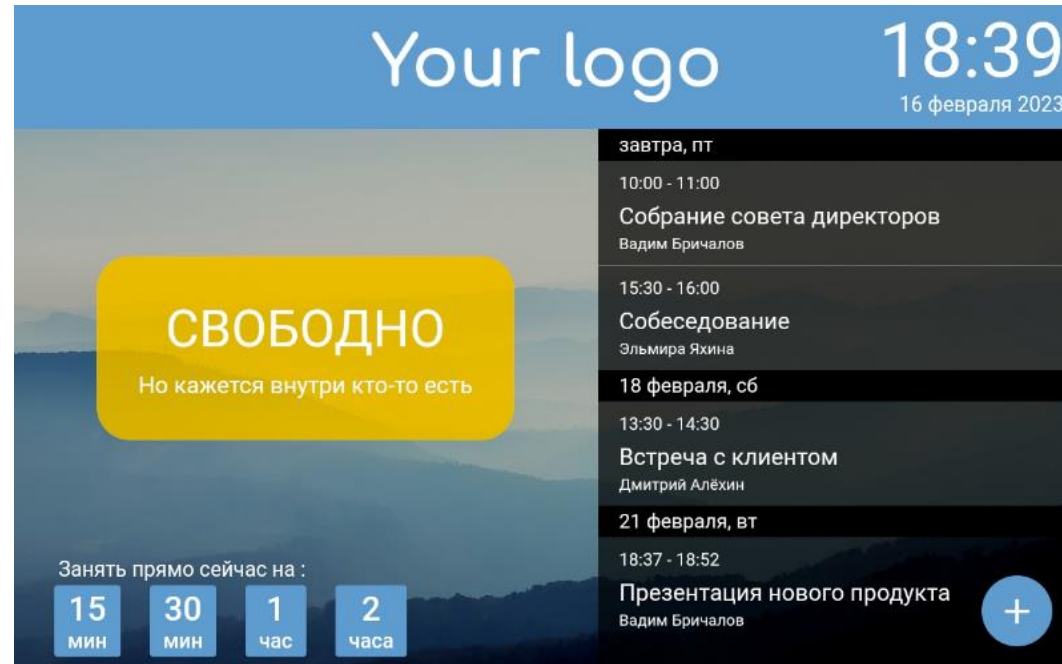

Онлайн заказы

Поиск на карте

Личный кабинет

Бонусная система

Push-уведомления

Интеграции со сторонними сервисами

- Интеграция с 1С-Битрикс24
- Индикация занятости переговорной комнаты
- Список ближайших событий

- Бронирование переговорной комнаты
в календаре 1С-Битрикс24 с мобильного устройства и планшета

Мобильные приложения

Интеграция приложений с 1С:Предприятие

Navigator

Сканер билетов на мероприятия Академии РосАтома и выгрузка участников в Excel