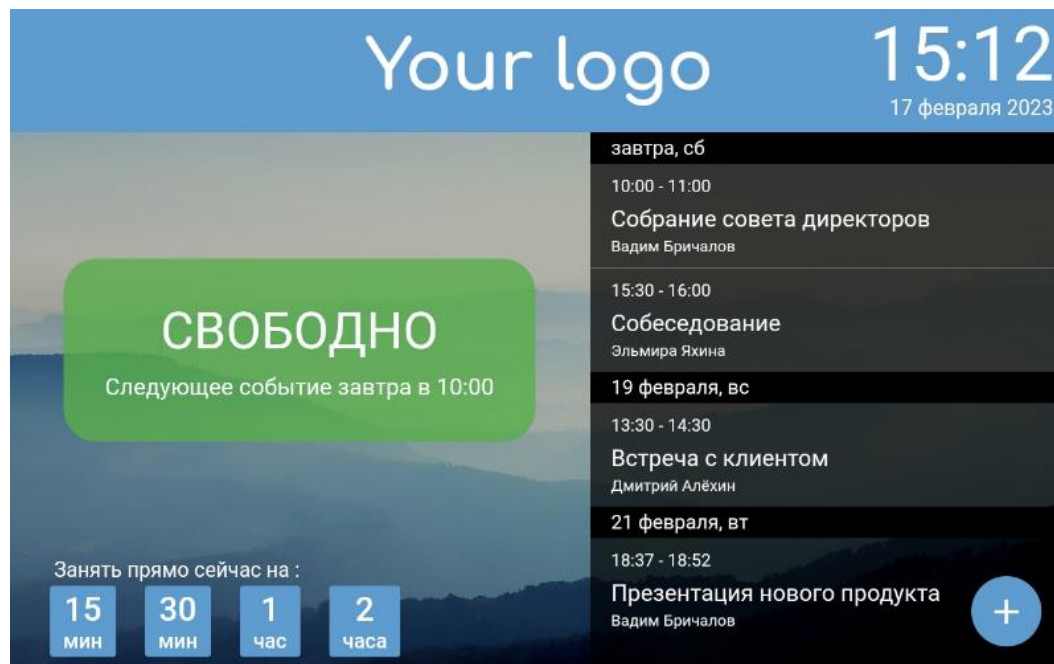

Онлайн заказы

Поиск на карте

Личный кабинет

Бонусная система

Push-уведомления

Интеграции со сторонними сервисами

- Интеграция с 1С-Битрикс24
- Индикация занятости переговорной комнаты
- Список ближайших событий

- Бронирование переговорной комнаты
в календаре 1С-Битрикс24 с мобильного устройства и планшета

Мобильные приложения

Интеграция приложений с 1С:Предприятие

Navigator

Сканер билетов на мероприятия Академии РосАтома и выгрузка участников в Excel